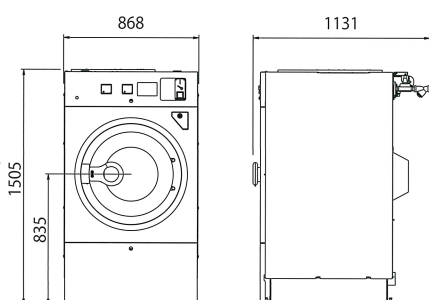

product size

WN132CS

WN232CS