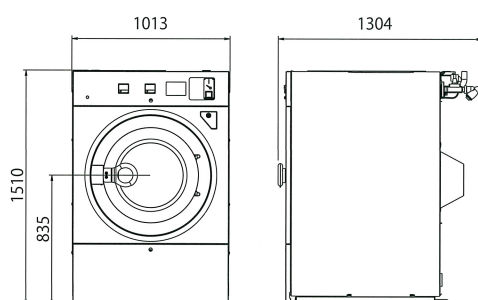

Washer

WN-CS 洗濯機

ホワイトを基調にしたさわやかで親しみやすいデザイン
様々なシーンにマッチするスタンダードなラインナップ

様々な機能も向上

- ■ユーザーにわかりやすい液晶画面を搭載
  オーナーは簡単にプログラム設定が可能
  大きな文字表示で店内監視カメラからも視認性が高い画面
- ■簡単に点検可能な排水弁掃除口

WN232CS

洗濯容量 23kg

product size

WN132CS

WN232CS

WN282CS