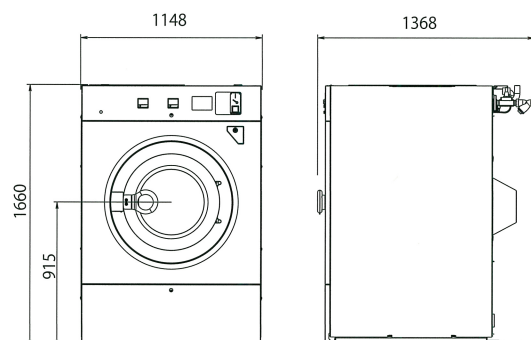

Washer

WN-CS 洗濯機

ホワイトを基調にしたさわやかで親しみやすいデザイン
様々なシーンにマッチするスタンダードなラインナップ

様々な機能も向上

- ■ユーザーにわかりやすい液晶画面を搭載
  オーナーは簡単にプログラム設定が可能
  大きな文字表示で店内監視カメラからも視認性が高い画面
- ■簡単に点検可能な排水弁掃除口

WN232CS

洗濯容量 23kg

product size

WN132CS

WN232CS

WN282CS